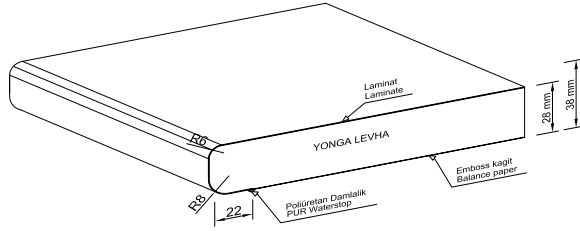

ERART  

*şık mutfaklar için
akıllı seçim...*

TEZGAH
WORKTOPS

Ham R6 TezgaH / E1 Chipboard R6 Worktops

28mmx600x3600
38mmx600x3600

Ham Setli TezgaH / E1 Chipboard Snob Worktops

28mmx600x3600
38mmx600x3600

Yeşil R6 TezgaH / Water-Resist R6 Worktops