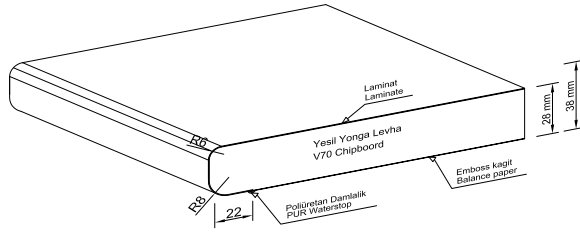

28mmx640x3600
38mmx600x3600